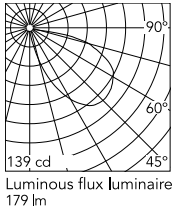

### Physical

Colour	White
Orientation	Fixed
Net weight (kg)	1.1
Package height (mm)	90
Package width (mm)	145
Package length (mm)	285
IP internal	66

### Technical Drawings

[2D](#) ZIP

[3D](#) ZIP

[Bim](#) ZIP

## Schematic light drawing

Beam Angle: 57°

h(m)	E(lx)	D(m)
1	71	4.45
2	18	8.89
3	8	13.34
4	4	17.78
5	3	22.23