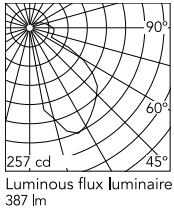

## Physical

Colour	Anthracite
Orientation	Fixed
Net weight (kg)	0.95
Package height (mm)	40
Package width (mm)	250
Package length (mm)	250
IP internal	65

## Photometric Files

[LDT / IES](#)  ZIP

## Technical Drawings

[2D](#)  ZIP

[3D](#)  ZIP

## Schematic light drawing

h(m)	E(lx)	D(m)
1	203	1.69
2	51	3.38
3	23	5.08
4	13	6.77
5	8	8.46