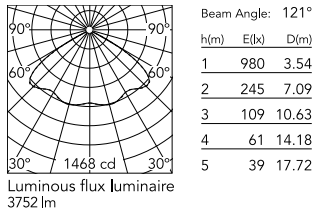

### Physical

Colour	Anthracite
Orientation	Adjustable
Longitudinal tilting (°)	90
Net weight (kg)	5.1
Package height (mm)	140
Package width (mm)	535
Package length (mm)	200
Package volume (m3)	0.01
IP internal	65

### Photometric Files

[LDT / IES](#)  ZIP

### Technical Drawings

[2D](#)  ZIP

[3D](#)  ZIP

## Schematic light drawing