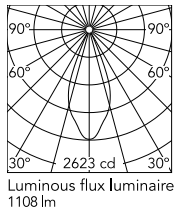

### Physical

Colour	White
Trim	No
Orientation	Adjustable
Rotation (°)	360
Longitudinal tilting (°)	90
Spot diameter (mm)	57
Net weight (kg)	0.59
IP internal	20

### Technical Drawings

[2D](#) ZIP

[3D](#) ZIP

## Schematic light drawing

h(m)	E(lx)	D(m)
1	2623	0.76
2	656	1.52
3	291	2.28
4	164	3.05
5	105	3.81