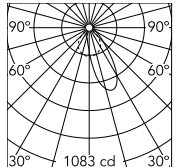

### Physical

Colour	White
Trim	No
Orientation	Adjustable
Rotation (°)	360
Longitudinal tilting (°)	15
Length (mm)	420
Net weight (kg)	1.05
IP internal	20
IP external	20

### Technical Drawings

[2D](#) ZIP

[3D](#) ZIP

[Bim](#) ZIP

## Schematic light drawing

Beam Angle: 36°

h(m)	E(lx)	D(m)
1	1083	0.76
2	271	1.52
3	120	2.28
4	68	3.04
5	43	3.80

Luminous flux Luminaire  
1554 lm

## Photometric

Lighting type	Direct
Light distribution	Asymmetric
CCT (K)	3000
Beam angle C0-180 (°)	36
Beam angle C90-270 (°)	75