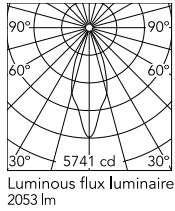

### Physical

Colour	White
Trim	No
Orientation	Adjustable
Rotation (°)	360
Longitudinal tilting (°)	90
Recessed depth (mm)	176
Net weight (kg)	0.94
IP internal	20
IP external	20

### Technical Drawings

[2D](#)  ZIP

[3D](#)  ZIP

[Bim](#)  ZIP

## Schematic light drawing

Beam Angle: 37°

h(m)	E(lx)	D(m)
1	5741	0.67
2	1435	1.34
3	638	2.01
4	359	2.69
5	230	3.36

### Photometric

Light distribution	Symmetric
CCT (K)	3000
CRI>	80
Beam angle C0-180 (°)	37
Beam angle C90-270 (°)	37
UGR <sub>L</sub>	<10