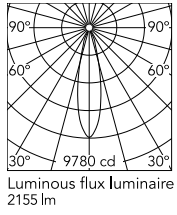

### Technical Drawings

2D [↓ ZIP](#)

3D [↓ ZIP](#)

[Bim](#) [↓ ZIP](#)

## Schematic light drawing

Beam Angle: 24°

h(m)	E(lx)	D(m)
1	9780	0.43
2	2445	0.86
3	1087	1.28
4	611	1.71
5	391	2.14

### Photometric

Light distribution	Symmetric
CCT (K)	3000
CRI>	80
Beam angle C0-180 (°)	24
Beam angle C90-270 (°)	24
UGR <sub>L</sub>	<10