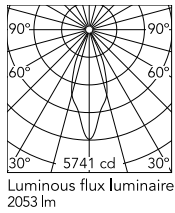

### Physical

Colour	White
Trim	No
Orientation	Adjustable
Rotation (°)	360
Longitudinal tilting (°)	90
Recessed depth (mm)	176
Net weight (kg)	0.94
IP internal	20
IP external	20

### Technical Drawings

[2D](#)  ZIP

[3D](#)  ZIP

[Bim](#)  ZIP

## Schematic light drawing

Beam Angle:	37°		
h(m)	E(lx)	D(m)	
1	5741	0.67	
2	1435	1.34	
3	638	2.01	
4	359	2.69	
5	230	3.36	

### Photometric

Light distribution	Symmetric
CCT (K)	3000
CRI>	80
Beam angle C0-180 (°)	37
Beam angle C90-270 (°)	37
UGR <sub>L</sub>	<10