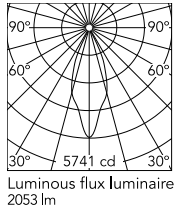

### Technical Drawings

[2D](#)  ZIP

[3D](#)  ZIP

[Bim](#)  ZIP

## Schematic light drawing

Beam Angle: 37°

h(m)	E(lx)	D(m)
1	5741	0.67
2	1435	1.34
3	638	2.01
4	359	2.69
5	230	3.36

### Photometric

Light distribution	Symmetric
CCT (K)	3000
CRI>	80
Beam angle C0-180 (°)	37
Beam angle C90-270 (°)	37
UGR <sub>L</sub>	<10