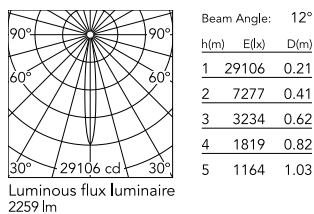

### Technical Drawings

[2D](#)  ZIP

[3D](#)  ZIP

[Bim](#)  ZIP

## Schematic light drawing

### Photometric

Light distribution	Symmetric
CCT (K)	3000
CRI>	80
Beam angle C0-180 (°)	12
Beam angle C90-270 (°)	12
UGR <sub>L</sub>	<10