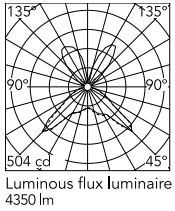

### Physical

Colour	White
Length (mm)	430
Cord colour	Black
Cord length (mm)	1900
Net weight (kg)	5.95
Package volume (m3)	0.44
IP internal	20

### Photometric Files

[LDT / IES](#)  LDT

### Technical Drawings

[2D](#)  ZIP

[3D](#)  ZIP

## Schematic light drawing