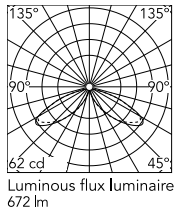

### Technical Drawings

[2D](#) ZIP

[3D](#) ZIP

[Bim](#) ZIP

## Schematic light drawing

Beam Angle: 34°

h(m)	E(lx)	D(m)
1	62	2.12
2	16	4.24
3	7	6.36
4	4	8.48
5	2	10.60