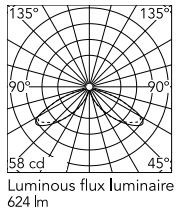

### Technical Drawings

[2D](#)  ZIP

[3D](#)  ZIP

[Bim](#)  ZIP

## Schematic light drawing

Beam Angle: 34°

h(m)	E(lx)	D(m)
1	58	2.12
2	15	4.24
3	6	6.36
4	4	8.48
5	2	10.60