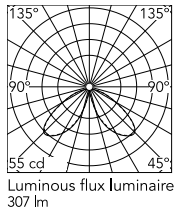

### Technical Drawings

[2D](#)  ZIP

[3D](#)  ZIP

[Bim](#)  ZIP

## Schematic light drawing

Beam Angle: 42°

h(m)	E(lx)	D(m)
1	55	1.52
2	14	3.05
3	6	4.57
4	3	6.09
5	2	7.62