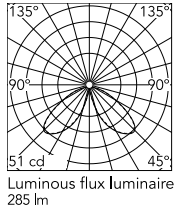

### Technical Drawings

[2D](#)  ZIP

[3D](#)  ZIP

[Bim](#)  ZIP

## Schematic light drawing

h(m)	E(lx)	D(m)
1	51	1.52
2	13	3.05
3	6	4.57
4	3	6.09
5	2	7.62