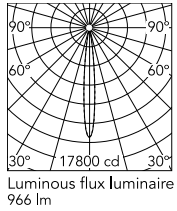

### Technical Drawings

2D [↓ ZIP](#)

3D [↓ ZIP](#)

## Schematic light drawing

h(m)	E(lx)	D(m)
1	17800	0.20
2	4450	0.40
3	1978	0.59
4	1113	0.79
5	712	0.99