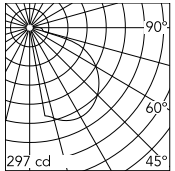

### Technical Drawings

[2D](#)  ZIP

[3D](#)  ZIP

## Schematic light drawing

Beam Angle: 63°

h(m)	E(lx)	D(m)
1	244	2.97
2	61	5.94
3	27	8.91
4	15	11.88
5	10	14.85

Luminous flux luminaire  
442 lm