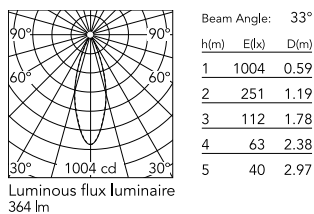

### Technical Drawings

[2D](#) ZIP

[3D](#) ZIP

## Schematic light drawing

### Photometric

Light distribution	Symmetric
CCT (K)	2700
CRI>	80
Beam angle C0-180 (°)	34
Beam angle C90-270 (°)	34
Extreme cut off	No