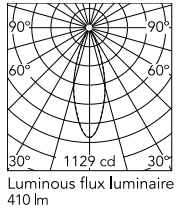

### Physical

Colour	Anthracite
Orientation	Adjustable
Longitudinal tilting (°)	180
Net weight (kg)	0.94
Package height (mm)	140
Package width (mm)	180
Package length (mm)	135
IP internal	65

### Technical Drawings

[2D](#) ZIP

[3D](#) ZIP

## Schematic light drawing

h(m)	E(lx)	D(m)
1	1129	0.59
2	282	1.19
3	125	1.78
4	71	2.38
5	45	2.97