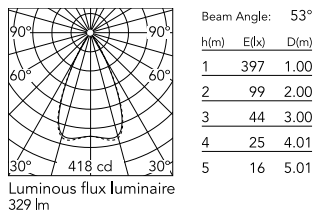

### Technical Drawings

[2D](#)  ZIP

[3D](#)  ZIP

## Schematic light drawing

### Photometric

Light distribution	Symmetric
CCT (K)	2700
CRI>	80
Beam angle C0-180 (°)	54
Beam angle C90-270 (°)	54
Extreme cut off	No