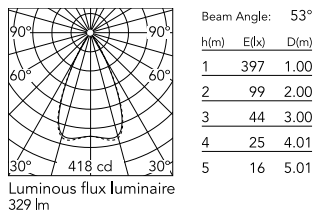

### Technical Drawings

[2D](#) ZIP

[3D](#) ZIP

## Schematic light drawing

### Photometric

Light distribution	Symmetric
CCT (K)	2700
CRI>	80
Beam angle C0-180 (°)	54
Beam angle C90-270 (°)	54
Extreme cut off	No