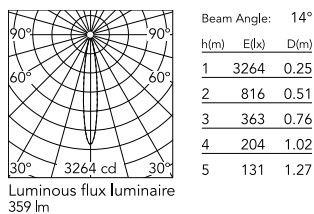

### Technical Drawings

[2D](#) ZIP

[3D](#) ZIP

## Schematic light drawing

### Photometric

Light distribution	Symmetric
CCT (K)	2700
CRI>	80
Beam angle C0-180 (°)	14
Beam angle C90-270 (°)	14
Extreme cut off	No