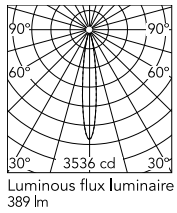

### Physical

Colour	Anthracite
Orientation	Adjustable
Longitudinal tilting (°)	180
Net weight (kg)	0.94
Package height (mm)	140
Package width (mm)	180
Package length (mm)	135
IP internal	65

### Technical Drawings

[2D](#)  ZIP

[3D](#)  ZIP

## Schematic light drawing

h(m)	E(lx)	D(m)
1	3536	0.25
2	884	0.51
3	393	0.76
4	221	1.02
5	141	1.27