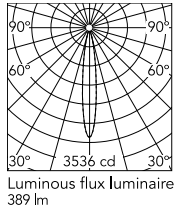

Physical

Colour	Deep Brown
Orientation	Adjustable
Longitudinal tilting (°)	180
Net weight (kg)	0.94
Package height (mm)	140
Package width (mm)	180
Package length (mm)	135
IP internal	65

Download

[Mounting instructions](#)  ZIP

h(m)	E(lx)	D(m)
1	3536	0.25
2	884	0.51
3	393	0.76
4	221	1.02
5	141	1.27

Photometric

Light distribution	Symmetric
CCT (K)	3000
CRI>	80
Beam angle C0-180 (°)	14
Beam angle C90-270 (°)	14
Extreme cut off	No