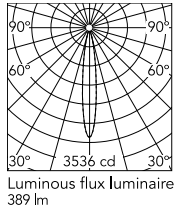

Physical

Colour	Forest Green
Orientation	Adjustable
Longitudinal tilting (°)	180
Net weight (kg)	0.94
Package height (mm)	140
Package width (mm)	180
Package length (mm)	135
IP internal	65

Download

[Mounting instructions](#)  ZIP

h(m)	E(lx)	D(m)
1	3536	0.25
2	884	0.51
3	393	0.76
4	221	1.02
5	141	1.27

Photometric

Light distribution	Symmetric
CCT (K)	3000
CRI>	80
Beam angle C0-180 (°)	14
Beam angle C90-270 (°)	14
Extreme cut off	No