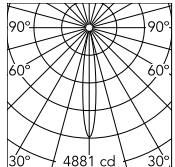

### Technical Drawings

[2D](#) ZIP

[3D](#) ZIP

[Bim](#) ZIP

## Schematic light drawing

Beam Angle: 14°

h(m)	E(lx)	D(m)
1	4881	0.24
2	1220	0.49
3	542	0.73
4	305	0.97
5	195	1.21

Luminous flux Luminaire  
365 lm (EXTREME CUT OFF)