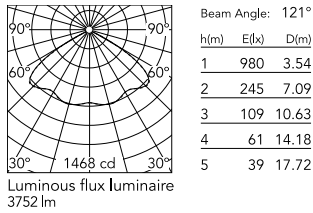

### Physical

Colour	Grey
Orientation	Adjustable
Longitudinal tilting (°)	90
Net weight (kg)	5.1
Package height (mm)	140
Package width (mm)	535
Package length (mm)	200
Package volume (m3)	0.01
IP internal	65

### Photometric Files

[LDT / IES](#)  ZIP

### Technical Drawings

[2D](#)  ZIP

[3D](#)  ZIP

## Schematic light drawing