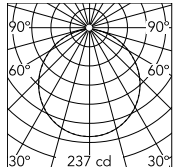

Physical

Colour	Brushed Stainless Steel/Occhio di Pernice
Trim	No
Orientation	Adjustable
Transversal tilting (°)	270
Net weight (kg)	14.35
IP internal	65

Download

[Mounting instructions](#)  ZIP

Photometric Files

[LDT / IES](#)  ZIP

Technical Drawings

[2D](#)  ZIP

[3D](#)  ZIP

[Bim](#)  ZIP

Schematic light drawing

Beam Angle: 112°

h(m)	E(lx)	D(m)
1	237	2.95
2	59	5.91
3	26	8.86
4	15	11.81
5	9	14.76