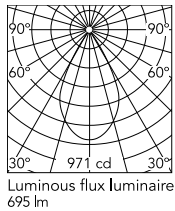

Physical

Colour	Black
Trim	Yes
Recessed depth (mm)	205
Bezel diameter (mm)	145
Net weight (kg)	1.11
Package volume (m3)	0.01
IP internal	20
IP external	44

Download

[Mounting instructions](#)  PDF

Photometric Files

[LDT / IES](#)  ZIP

Technical Drawings

[2D](#)  ZIP

[3D](#)  ZIP

[Bim](#)  ZIP

Schematic light drawing

h(m)	E(lx)	D(m)
1	971	1.05
2	243	2.11
3	108	3.16
4	61	4.22
5	39	5.27

Photometric