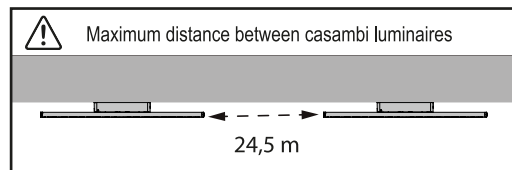

B TECHNICAL DATA

DATOS TÉCNICOS / DATI TECNICI / TECHNISCHE DATEN / DONNEES
TECHNIQUES / DADOS TÉCNICOS / テクニカルデータ / 技术数据 /
ТЕХНИЧЕСКИЕ ДАННЫЕ / ТЕХНИКАЛЫ ММ/ЛИМЕТТЕР / بيانات فنية

WORKMATES_SURFACE_SMALL		
	LED Power	System Power
NoDim		
DALI	12W	14W
CASAMBI		

WORKMATES_SURFACE_LARGE		
	LED Power	System Power
NoDim		
DALI	24,5W	28W
CASAMBI		

- CLASIFICACION ENERGÉTICA **E**
- ENERGY CLASSIFICATION

	Replaceable (LED only) light source by a professional / Fuente de luz (solo LED) reemplazable por un profesional
	Replaceable control gear by professional / Equipo de control reemplazable por profesional