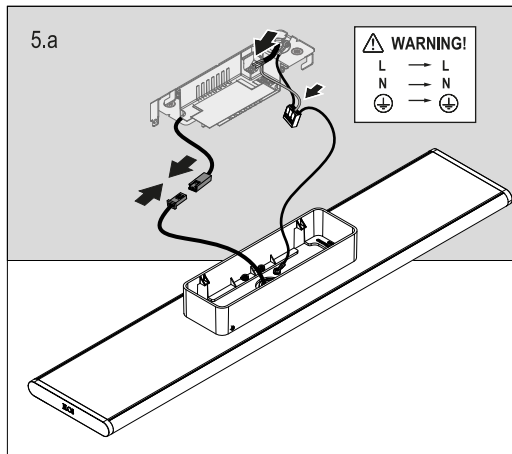

## A LUMINAIRE INSTALLATION

INSTALACIÓN DE LA LUMINARIA / INSTALLAZIONE DELLA LAMPADA /  
 INSTALLATION DER BELEUCHTUNG / INSTALLATION DU LUMINAIRE /  
 INSTALAÇÃO DO APARELHO DE ILUMINAÇÃO / 照明器具の設置・据付け /  
 灯具的安装 / МОНТАЖ ОСВЕТИТЕЛЬНОГО ПРИБОРА  
 ШАМДАЛДЫ ОРНАТУ / تركيب وحدة الإنارة

VERSION	L
WORKMATES SMALL	280 mm
WORKMATES LARGE	495 mm

**CONNECT DRIVER ACCORDING TO SCHEME /  
 CONECTE EL CONDUCTOR SEGÚN EL ESQUEMA**

DALI VERSION

**CONNECT DRIVER ACCORDING TO SCHEME /  
 CONECTE EL CONDUCTOR SEGÚN EL ESQUEMA**

**WARNING!** Be sure not to damage the cable when closing the product.  
 ¡ADVERTENCIA! Asegúrese de no dañar el cable al cerrar el producto