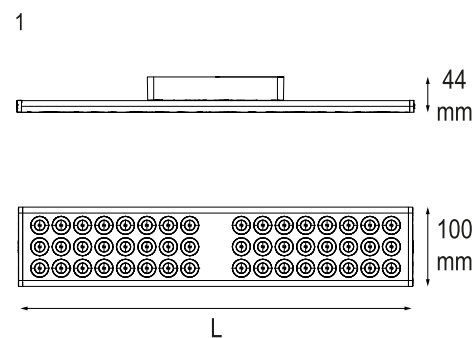

## A LUMINAIRE INSTALLATION

INSTALACIÓN DE LA LUMINARIA / INSTALLAZIONE DELLA LAMPADA /  
 INSTALLATION DER BELEUCHTUNG / INSTALLATION DU LUMINAIRE /  
 INSTALAÇÃO DO APARELHO DE ILUMINAÇÃO / 照明器具の設置・据付け /  
 灯具的安装 / МОНТАЖ ОСВЕТИТЕЛЬНОГО ПРИБОРА  
 ШАМДАЛДЫ ОРНАТУ / تركيب وحدة الإنارة

VERSION	L
WORKMATES SMALL	280 mm
WORKMATES LARGE	495 mm

**CONNECT DRIVER ACCORDING TO SCHEME /  
 CONECTE EL CONDUCTOR SEGÚN EL ESQUEMA**

DALI VERSION

**CONNECT DRIVER ACCORDING TO SCHEME /  
 CONECTE EL CONDUCTOR SEGÚN EL ESQUEMA**